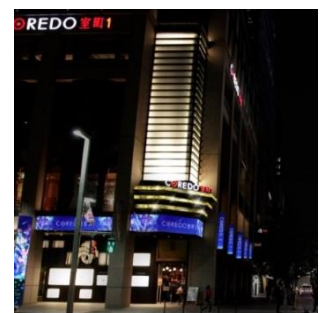

「星降ル森」コラボレーション アトリウムコンサート

開催日時: 12 月 11 日(月)、25 日(月)各 18:30~

開催場所: 日本橋三井タワー1 階アトリウム

「アトリウムコンサート」開催の様子 「スターフォール」イメージ

3 幻想的な光が参道を照らす「星灯籠」(会場: 仲通り)

コレド室町 1 とコレド室町 2 の間を通る仲通りでは、星柄で抜いた繊細なデザインの大灯籠が登場。冬の仲通りをあたたかな光で彩ります。

「星灯籠」イメージ

4 連動ディスプレイ企画「COREDO WINTER ILLUMINATION collaborated by Bascule」

コレド室町 1 では、バスキュールとのコラボレーション企画「COREDO WINTER ILLUMINATION collaborated by Bascule」を実施。コレド室町 1 の外観が流星モチーフに変身します。

開催日時: 12 月 8 日(金)~2018 年 1 月 8 日(月・祝) 10:00~23:00

開催場所: コレド室町 1 外観

今年の装飾